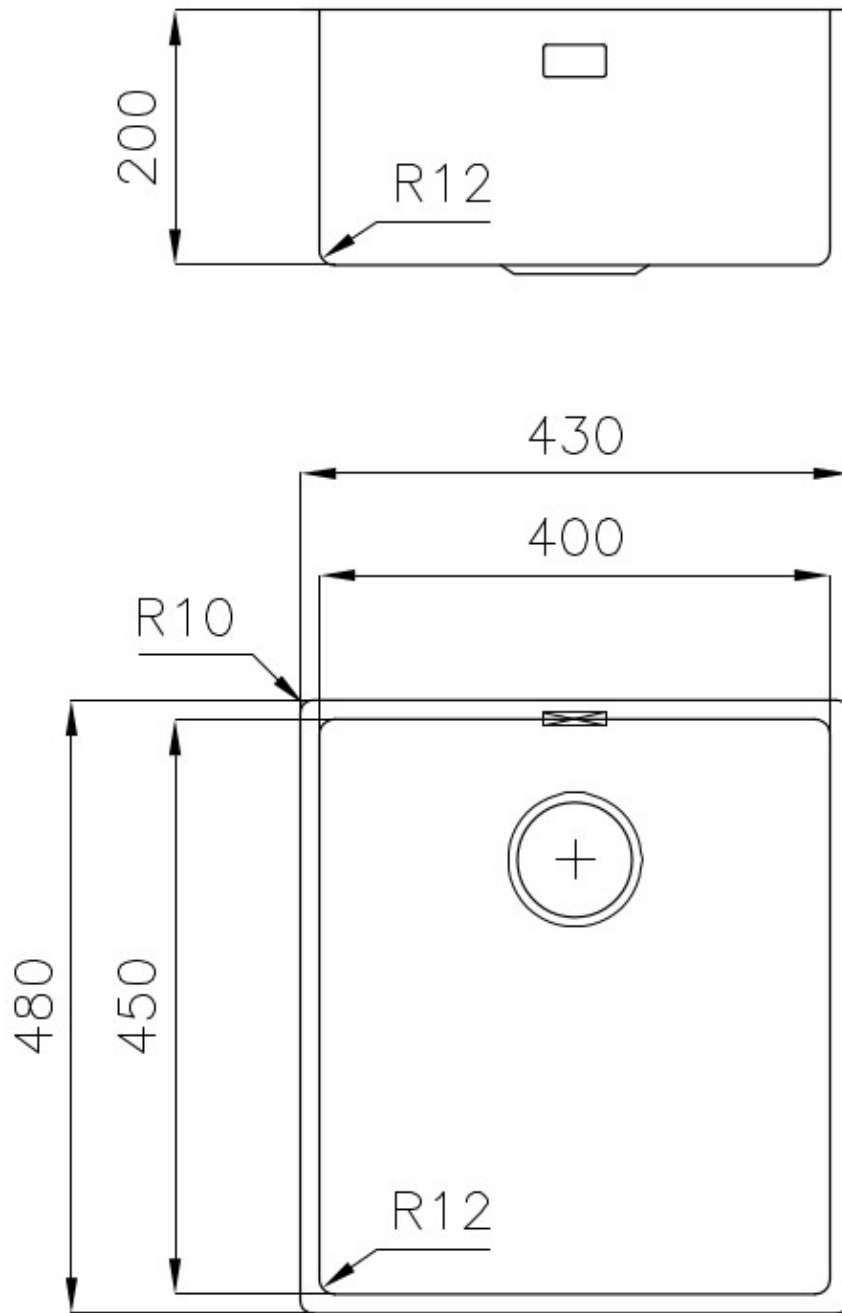

Textur

Gebürstet

Basis

45 cm

Abmessungen

480x430 mm

Serienmäßige Ausstattung

Befestigungshaken, Dichtung, Abfluss, Überlauf und Siphon, im Karton verpackt

Mischbatteriebohrungen

Standardmäßig ohne Bohrung

Einbauöffnung

Siehe Datenblatt (für alle FT/FTS- und Unterbau-Modelle)

Abtropffläche

Nein

43 cm

Beckengröße 450x400mm

Anzahl der Becken 1 Becken

Abfluss Abfluss 3,5"

MERKMALE

SPÜLBECKEN Stahlstärke 1 mm. Eine beachtliche Dicke, die maximale Robustheit für Spülen garantiert, die die Zeichen der Zeit nicht kennen.

ABFLUSS 3,5" BASKET Der Ablauf ist mit einem großen 3,5-Zoll-Abfluss mit praktischem Korbverschluss ausgestattet, der verhindert, dass Feststoffe in den Abfluss fließen.

TECHNISCHE DATEN

Cut out size – Dimensioni per foratura top

OPTIONALES ZUBEHÖR

Edelstahlkorb
8612 000

Edelstahl-Nudelsieb
8154 000

Perforierte Edelstahlwanne
8151 000
* nur in Kombination mit dem Zubehör
8100 627