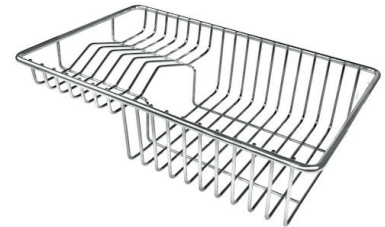

SPÜLBECKEN MIT ENGEM RADIUS Quadratische Spülen mit modernem Design und erhöhtem Fassungsvermögen. Für minimale Ästhetik in Kombination mit maximaler Praktikabilität.

TIEFES BECKEN Spülbecken, die dank einer fortschrittlichen Produktionstechnologie eine beachtliche Tiefe von mehr als 20 cm erreichen und eine große Kapazität und Zweckmäßigkeit bei allen Spülvorgängen bieten.

TECHNISCHE DATEN

Cut out size – Dimensioni per foratura top

OPTIONALES ZUBEHÖR

Edelstahlkorb
8612 000

Edelstahl-Nudelsieb
8154 000

Perforierte Edelstahlwanne
8151 000
* nur in Kombination mit dem Zubehör
8100 627

**Satz Reibe mit Halterung für Ring
und Auffangschale**
8159 101
* nur in Kombination mit dem Zubehör
8100 627

Schneidebrett Twin HDPE + Black
8100 627

Tellerkorb aus Edelstahl
8100 303
* nur in Kombination mit dem Zubehör
8100 627